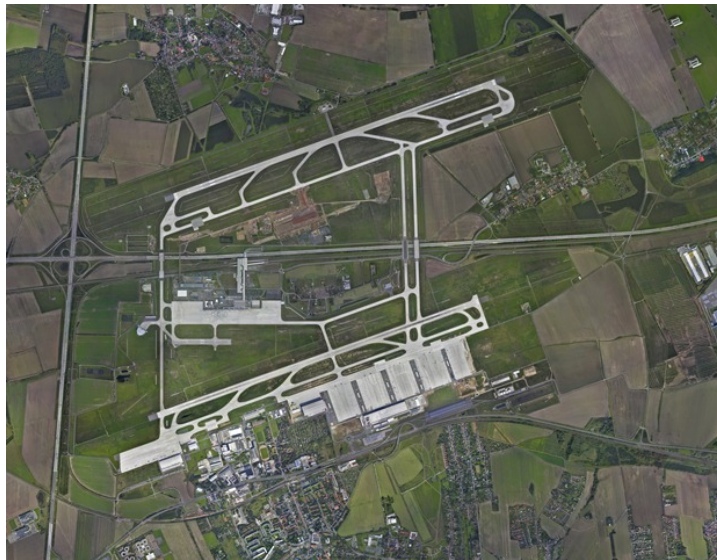

Flughafendaten

Postanschrift

Flughafen Leipzig/Halle GmbH
Postfach 1
04029 Leipzig

Hausanschrift

Flughafen Leipzig/Halle GmbH
Terminalring 11
04435 Flughafen Leipzig/Halle

Flughafencodes

ICAO-Code: EDDP

IATA-Code: LEJ

Flughafenbezugspunkt

Geographische Breite: 51° 25' 26,4" N

Geographische Länge: 012° 14' 11,0" E

Lage: 50 m nordwestlich des Towers

Luftaufnahme Gesamtareal

Flughafenhöhe

143,3 m (470 ft) über NN

Start- und Landebahnen (SLB)

	SLB NORD	SLB SÜD
Bezeichnung	08L/26R	08R/26L
Richtung	086°/266° TRUE	086°/266° TRUE
Länge x Breite	3.600 m x 45 m	3.600 m x 60 m

Meteorologische Grunddaten

Flughafenbezugstemperatur: 24,1 °C

Januar

Maximum 2,9 °C

Minimum -2,5 °C

Juli

Maximum 24,1 °C

Minimum 13,3 °C

Abstellpositionen/ Betriebszeiten

Abstellpositionen für Flugzeuge: Pier: 6; Remote: 19

Hubschrauberlandeplatz: auf den Pisten

Betriebszeit: 24 Stunden für Luftfrachtverkehre