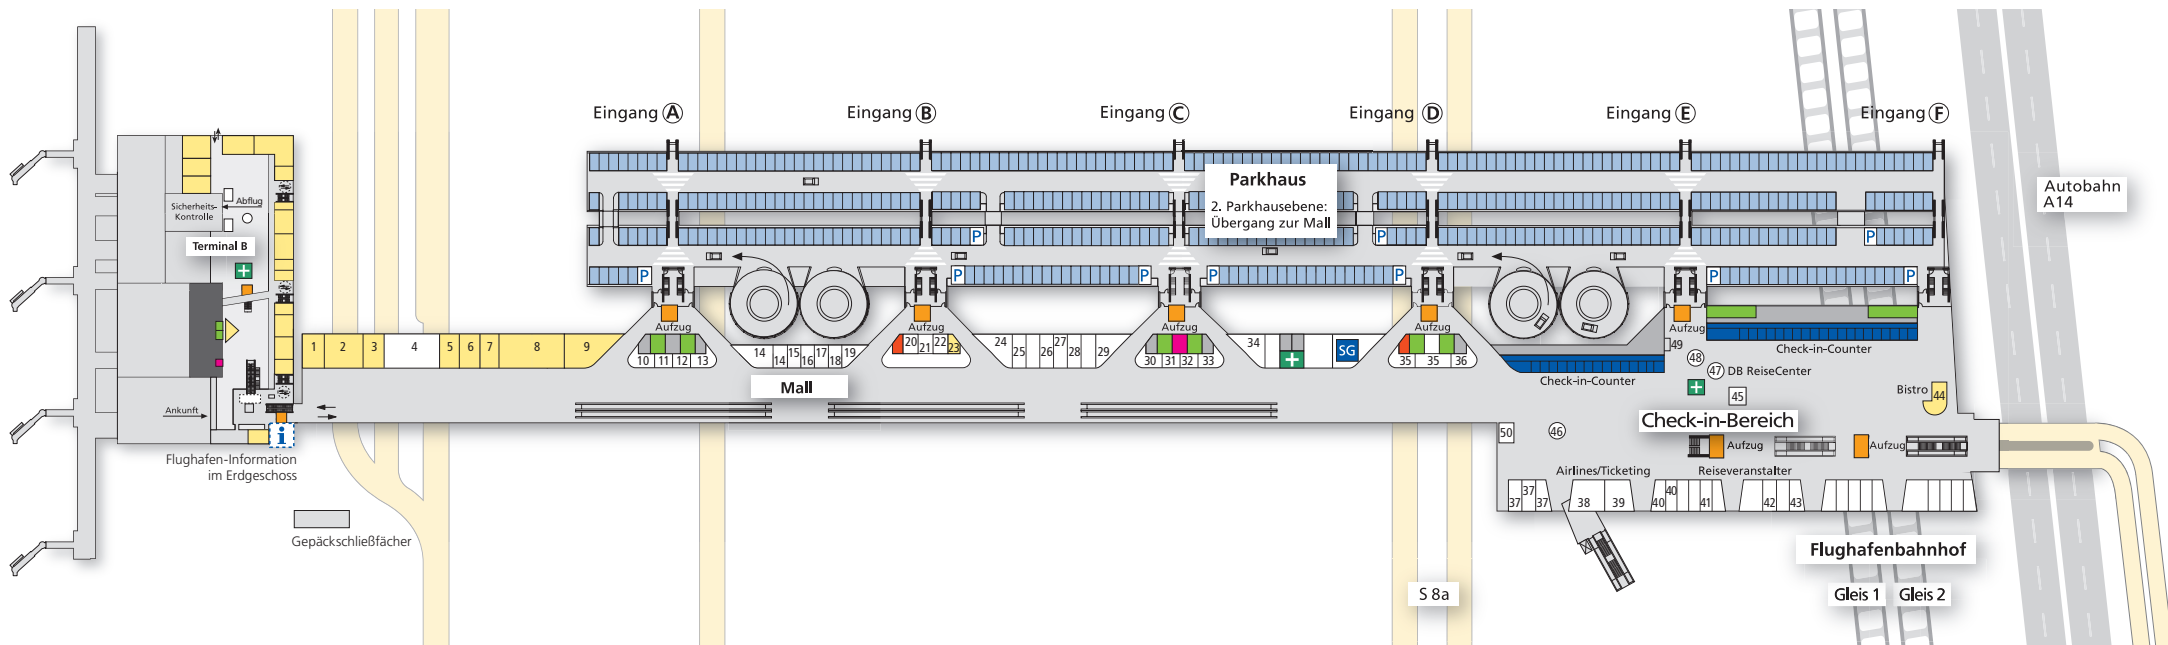

Übersichtsplan Zentralterminal Flughafen Leipzig/Halle

Mall

- | | | |
|--|--|--------------------------------|
| 1 Ausstellung „Artenschutz“ | 13 Neckermann Reisebüro | 28 Lastminute-Express.de |
| 2 Ausstellung „Junkers-Werke Dessau“ | 14 Thomas Cook Reisebüro | 29 TUI Vertrieb & Service GmbH |
| 3 Büroraum | 15 5 vor Flug | 30 Reisebüro Bachmann |
| 4 Polster & Pohl-Lounge | 16 Holiday Dreams am Flughafen Leipzig/Halle | 31 Top Tours Ltd. |
| 5 Flughafen-Ausstellung | 17 L.E. Touristik | 32 ATD Flugreisen GmbH |
| 6 Fördertechnik-Ausstellung | 18 Lastminutedirekt Reisebüro | 33 MAXHOLIDAY |
| 7 Eckert's Convenience | 19 My Travel Company GmbH | 34 sonnenklar.TV |
| 8 Ausstellung „Bauhaus Universität Weimar“ | 20 Lastminute-pur.de | 35 Ausstellung „Iljuschin 18“ |
| 9 Boutique Christel D. Shoes & Fashion | 21 alltours Reiseumcenter | 36 Besucher-Service |
| 10 Reiseland Frömmigen GbR | 22 Reisebüro Kober | |
| 11 TUI TravelStar am Flughafen Leipzig/Halle | 23 Panini Backshop | |
| 12 LMD Flugreisen GmbH powered by Top Tours Ltd. | 24 L'TUR | |
| | 25 air marin Reisebüro | |
| | 26 alltours Reiseumcenter | |
| | 27 FlyCent GmbH | |

Check-in-Bereich

- | |
|--|
| 37 Besucher-Service |
| 38 Lufthansa-Ticketing |
| 39 Air Berlin-Ticketing |
| 40 REWE-Touristik Flughafenservice GmbH |
| 41 Johanniter-Unfall-Hilfe e.V. |
| 42 alltours-Fluggastbetreuung |
| 43 AHS-Ticket-Service |
| 44 Bistro „JU 52“ |
| 45 Internet-Terminal |
| 46 Quick-Check-in-Automaten (Lufthansa, Austrian Airlines) |
| 47 DB ReiseCenter |
| 48 Bankautomat Sparkasse |
| 49 Fotoautomat |
| 50 Flight-Bag-Automat |

Handel/Gastronomie/Service

Airlines/Reiseveranstalter/Reisebüros/Abfertigungsgesellschaften/Service

WC

Babywickelraum

Behinderten-WC

Behinderten-Parkplätze

Parken

Defibrillator/Erste Hilfe

Aufzüge

Sperrgepäckschalter