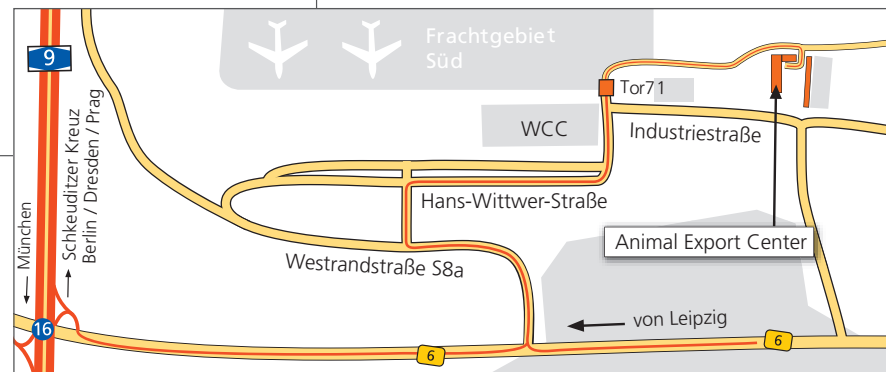

Anfahrt

Verlassen Sie die Autobahn A9 an der Anschlussstelle Schkeuditz/Großkugel und fahren Sie die Bundesstraße 6 in Richtung Leipzig.

An der zweiten Ampel biegen Sie nach links ab auf die S8 und folgen der Ausschildeung Richtung Luftfracht / Zoll.

Das Tor 71 befindet sich rechts neben dem World Cargo Center.

Bitte geben Sie in Ihr Navigationsgerät folgende Adresse ein:

**Hans-Wittwer-Str. 6
04435 Schkeuditz**

Veterinär-grenzkontrollstelle

Öffnungszeiten: 24/7

Tel.: +49 (0) 341 224 2197

E-mail: cargo@portground.com

Animal Export Center

Flughafen Leipzig/Halle GmbH

Öffnungszeiten: 24/7

Tel.: +49 (0) 341 224 1075

E-mail: AVI@leipzig-halle-airport.de

Member of